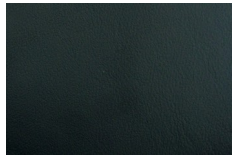

LOTUS ELISE

CIEL DE TOIT (Targa)

Velours gris Pample
2106 – L. 1.40m
90,00 €

CUIR NAPPA (voir détail page 97)

0500 – Noir

2250 – Vert British

5511 – Perle

 1 peau (environ 5,50m²) 95,00 € le m²

CAPOTES AUTOMOBILES

ELAN S1 – S2 (1961 – 1966)		Temps de montage : 10h	Difficulté : 1 2 3 4 5
Toile alpaga	(intérieur noir gaufré)	Capote 3 lunettes plastique	720,00 €
Toile Everflex		Capote 3 lunettes plastique	420,00 €
ELAN S3 – S4 (1967 – 1972)		Temps de montage : 10h	Difficulté : 1 2 3 4 5
Toile alpaga	(intérieur noir gaufré)	Capote 3 lunettes plastique	780,00 €
Toile Everflex		Capote 3 lunettes plastique	510,00 €
ELAN M100 (1989 – 1996)		Temps de montage : 10h	Difficulté : 1 2 3 4 5
Toile alpaga	(intérieur noir gaufré)	Capote lunette plastique	640,00 €