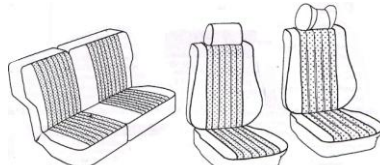

W123 dossier 3233
(430) 560,00 €

W123 dossier 3233/1
(430) 560,00 €

W111 assise 3232
(430) 560,00 €

W111 dossier 3234
(430) 560,00 €

G40 assise A122
(220) 280,00 €

COIFFES PRETES A MONTER

190 SL W121

Pagode W113