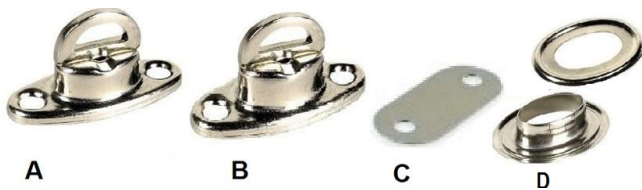

DOT + GRIFFE  

3070 - DOT + griffes
 A poser sur moquette
 Prix unitaire : (1.90) 4,00 €

TOURNIQUETS  

A. H050 - Tourniquet simple hauteur : (1,50) 3,00 €
 B. H051 - Tourniquet double hauteur : (1,60) 3,20 €
 C. H052 - Contre plaque tourniquet : (0,20) 0,50 €
 D. H053 - Œillet fendu + plaquette : (0,70) 1,30 €