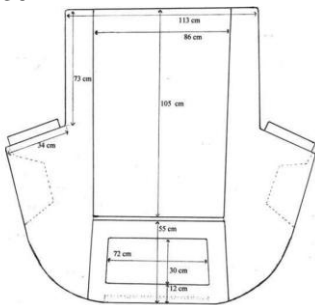

RENAULT CARAVELLE 1962 – 1964

2301