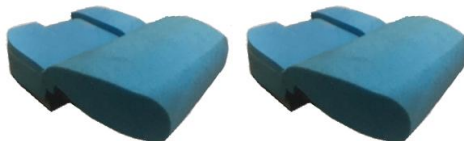

Type E S1 - 2 mousses dossiers
M027 - (140) 200,00 €

Type E S1– 2 assises
M026 - (230) 320,00 €

XJ6 S1-S2 Coupé - 2 assises
M022 - (260) 360,00 €

Type E S3 2+2 - 2 assises
M023 - (160) 230,00 €

Type E S3 2+2 - 2 dossiers
M024 - (175) 240,00 €