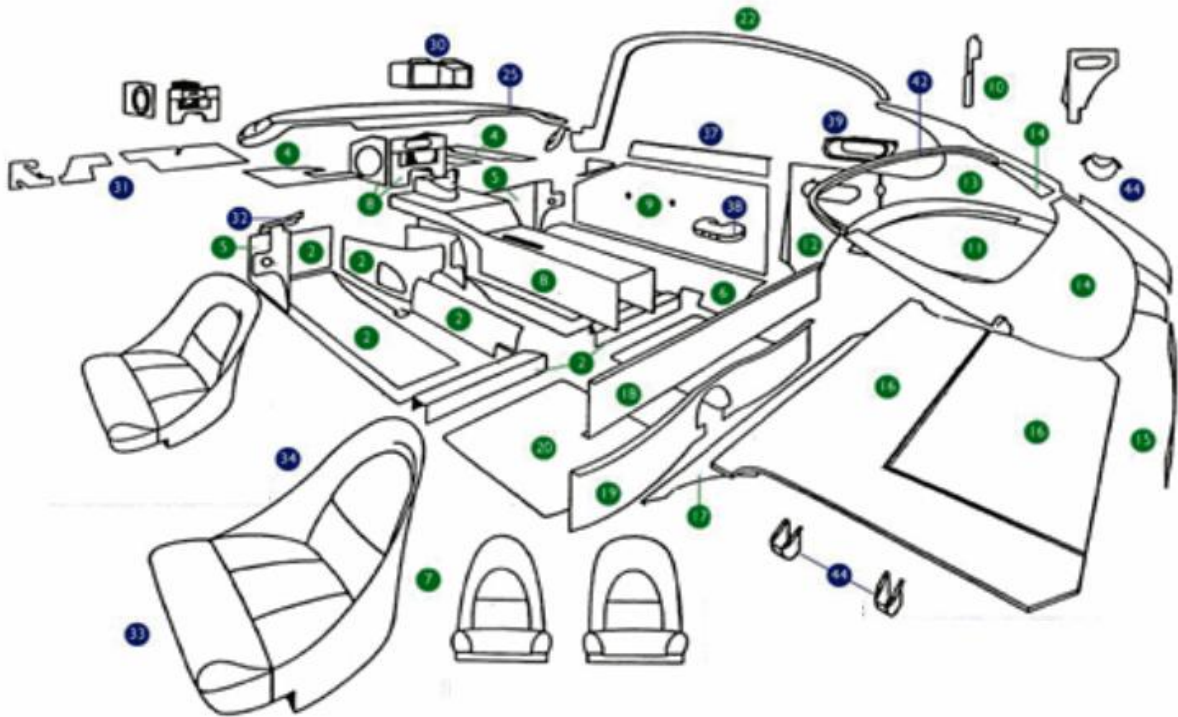

TYPE E S1 3.8L COUPE

Kit complet cuir (Jaguar) coiffes des sièges avant, 4 panneaux de porte, console centrale, ciel de toit, entourage de ciel de toit, pieds de porte, plage arrière, passepoil tour de portières, boîte à gant, passage de roues, moquettes (10 pièces), isolation, sol et côtés de coffre, porte de coffre etc.

Kit intérieur complet : nous consulter