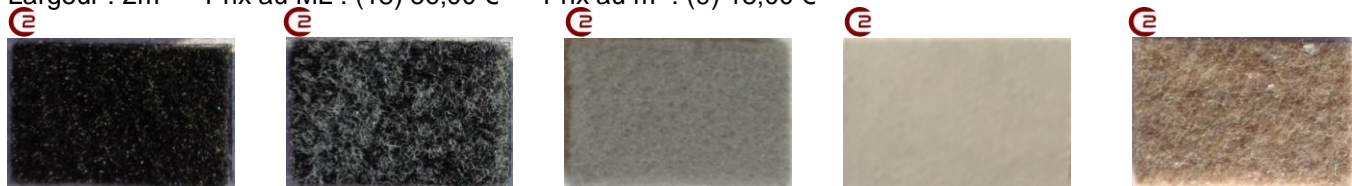

FEUTRES - PASSEPOIL TOUR DE PORTIERE

TAPISSEMENTS / FEUTRES

Pour habillage de coffres, plages arrière etc.

Epaisseur : 2,5mm

Largeur : 2m - Prix au ML : (18) 36,00 € - Prix au m² : (9) 18,00 €

0001 - Noir

0002 - Anthracite

0003 - Gris foncé

0005 - Gris clair

0004 - Beige

TAPISSEMENTS / FEUTRES SUPPORT RIGIDE

Pour habillage de sols, coffres etc.

Epaisseur : 2,5mm

Largeur : 2m - Prix au ML : (35) 50,00 € - Prix au m² : (19,44) 25,00 €