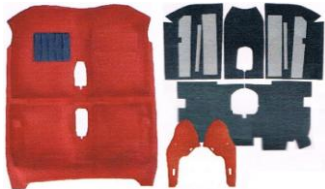

MOQUETTES PREFORMÉES

205 GTI

1701 - Moquette + isolation
(450) 630,00 €