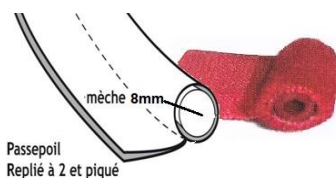

8046 - Bordeaux

8047 - Rouge

8048 - Orange

8049 - Bleu marine

8050 - Bleu ciel

8051 - Vert

PASSEPOILS TOUR DE PORTIERE **BAS**

Le mètre : (7) 13,00 €