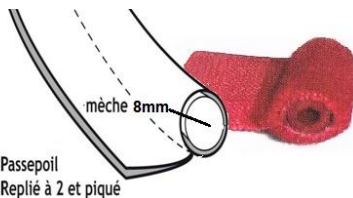

1867 - Beige
(39) 60,00 €

PASSEPOILS TOUR DE PORTIERE

Biscuit F108
(7) 13,00 € le mètre

Gris F106
(7) 13,00 € le mètre

PEUGEOT 203

PEUGEOT 403

MOQUETTES

Moquette : largeur 2m – Prix au mètre linéaire : (85) 120,00 € - Prix au m² : (42,50) 60,00 € €
Vinyle de bordure : largeur 1.40m - Prix au mètre linéaire : (18) 31,00 €