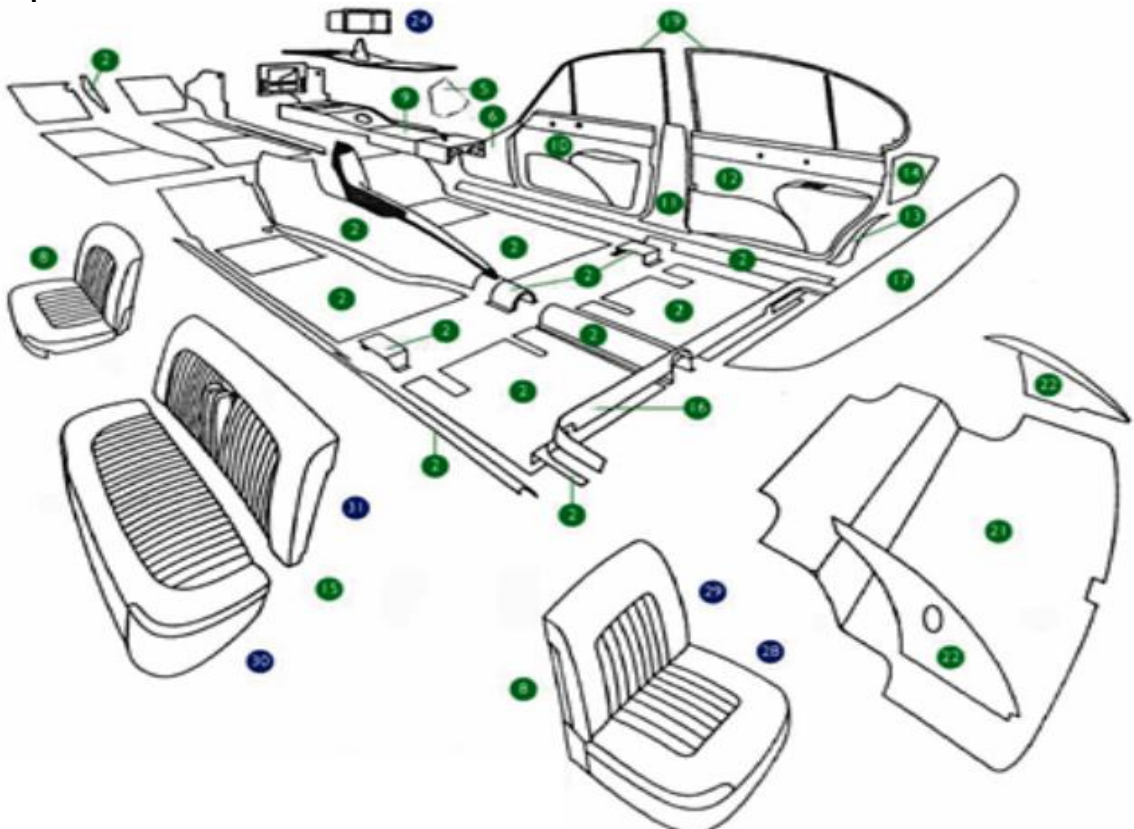

MK II 2.4L - 3.4L - 3.8L

Kit complet cuir (Jaguar) coiffes des siège avant et arrière, 4 panneaux de porte, console centrale, ciel de toit, entourage de ciel de toit, pieds de porte, plage arrière, passepoil tour de portières, boîte à gant, passage de roues, moquettes (12 pièces) , isolation, sol et côtés de coffre, porte de coffre etc.

Kit intérieur complet : nous consulter