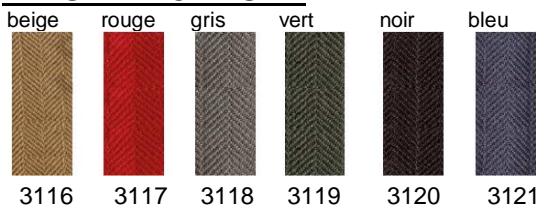

Beige C608

Tan C619

Vert C605

Rouge C601

BIAS DE BORDURE

Biais de bordure chevrons coton 3cm
(0,90) 1,80 € le mètre

DOT + GRIFFE

3070 - DOT + griffes
Prix unitaire : (1.50) 3,00 €