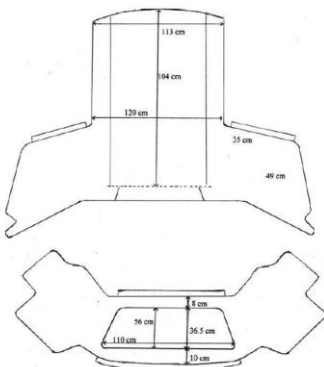

RENAULT CARAVELLE 1965 – 1968

2302