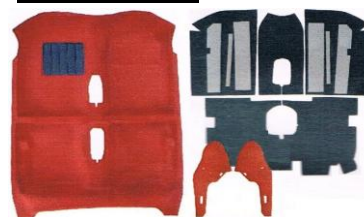

MOQUETTE

1701 - Rouge + isolation
(450) 630,00 €