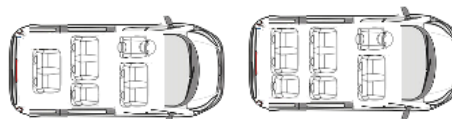

Monospaces / Combi / Vans / Minibus

8 / 9 places

Siège chauffeur avec appui-tête et 1 banquette passager (2 places) avec appui-tête
Banquette centrale (3 places) avec appui-tête
Banquette arrière (3 places) avec appui-tête
(2400) 3150,00 €