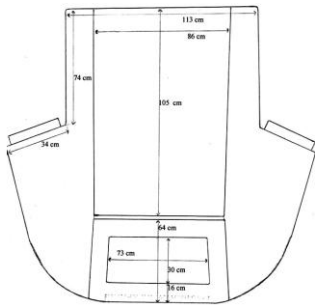

CAPOTES AUTOMOBILES

CARAVELLE - FLORIDE (1958 – 1968)	Temps de montage : 10h	Difficulté : 1 2 3 4 5	
WRE06 - Toile vinyle (plan 2300)	Capote lunette plastique	(530)	750,00 €
WRE07 - Toile vinyle (plan 2301)	Capote lunette plastique	(530)	750,00 €
WRE08 - Toile vinyle (plan 2302)	Capote lunette plastique	(530)	750,00 €
WRE12 - Toile alpaga intérieur beige uni (plan 2300)	Capote lunette plastique	(890)	1200,00 €
WRE13 - Toile alpaga intérieur beige uni (plan 2301)	Capote lunette plastique	(890)	1200,00 €
WRE14 - Toile alpaga intérieur beige uni (plan 2302)	Capote lunette plastique	(890)	1200,00 €
0601 - Vinyle pointe de diamant pour ciel de toit (1m)	Capote lunette plastique	(39)	55,00 €
APE11 - Jeu de 2 câbles latéraux + serres câbles		(15)	20,00 €

RENAULT FLORIDE 1958 – 1962

Fixation arrière par pressions durable 2300