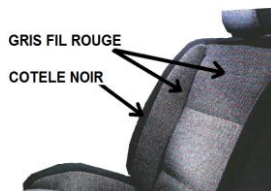

GRIS FIL ROUGE
COTELE NOIR