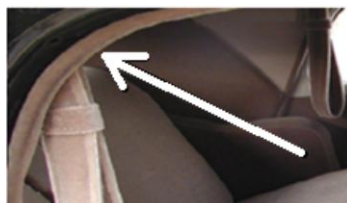

1867 - Beige
(39) 60,00 €

PASSEPOILS TOUR DE PORTIERE

Biscuit F108
(7) 13,00 € le mètre

Gris F106
(7) 13,00 € le mètre

PEUGEOT 203

PEUGEOT 403

MOQUETTES

Moquette : largeur 2m – Prix au mètre linéaire : (85) 120,00 € - Prix au m² : (42,50) 60,00 € €
Vinyle de bordure : largeur 1.40m - Prix au mètre linéaire : (18) 31,00 €