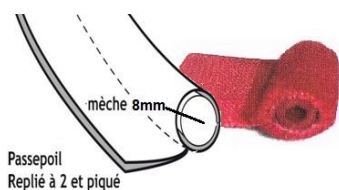

PASSEPOILS TOUR DE PORTIERE BAS

Vendu au mètre : (7) 13,00 € le mètre

Noir – F100